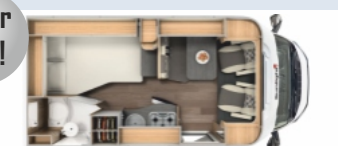

Masse (LxBxH): 6,36 x 2,05 x 2,58

Saison / Tag: Servicepauschale einmalig 149,-

1 89,- 2 109,- 3 115,- 4 129,-

SUNLIGHT T 58 Adventure

Teilintegriert

unter
6m!

BJ: 2021-2022 Gurtplätze: 4
LG: 120-140 PS Schlafplätze: 2-3
SAT TV

Masse (LxBxH): 5,98 x 2,32 x 2,90

Saison / Tag: Servicepauschale einmalig 149,-

1 99,- 2 109,- 3 119,- 4 129,-

SUNLIGHT A 60

Alkoven

unter
6m!

BJ: 2021-2022 Gurtplätze: 4
LG: 140 PS Schlafplätze: 4
SAT TV

Masse (LxBxH): 5,95 x 2,32 x 3,14